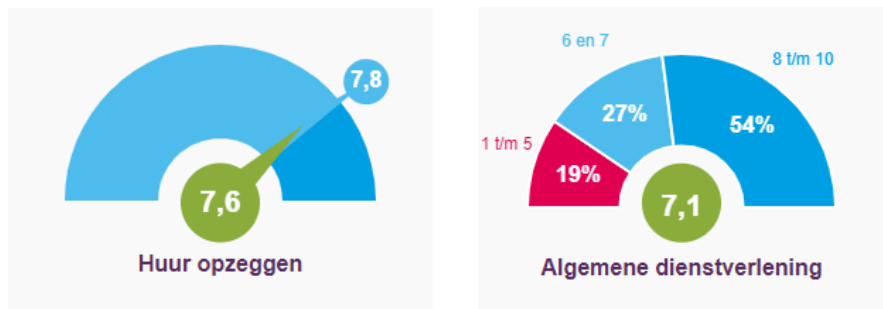

Waardering van huurders tonen op intranet of de website

Direct laten zien hoe huurders de dienstverlening waarderen? Dat is nu mogelijk via duidelijke meters die je op intranet of op de website kunt zetten. De resultaten vanuit het KWH-Huurdersonderzoek worden real time via deze meters getoond. De meters laten in 1 oogopslag zien wat huurders van de dienstverlening vinden. Daarnaast zie je ook het landelijke gemiddelde. Klik je met je muis op de meter, dan verschijnt de verdeling van de gegeven cijfers in percentages. Je kunt per onderwerp een meter maken.

Meters op intranet of website zetten

Om de resultaten vanuit de huurdersonderzoeken te tonen in een meter, brengen we een koppeling tot stand. Hieronder lees je wat daar voor nodig is:

1. Laat ons weten dat je de meters wilt gebruiken door een mail te sturen aan uwvraag@kwh.nl Wij zetten dan in Mijn KWH jullie 'sleutel' (Web API) neer om jullie resultaten in de metertjes te kunnen inlezen.
2. Met onderstaande uitleg en de sleutel die je via Mijn KWH krijgt, kun je de meters op internet of intranet plaatsen.